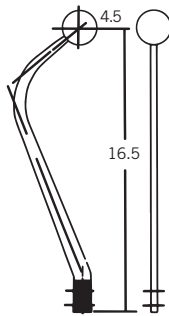

FLAT BAR STYLE

Shifter Sticks

5388550

5384084
Used on shifter
3916790

5380015
Used on shifters
3918790, 3660005

5387236
Used on shifters
3917308, 3917307,
3917930, 3667271

5384331
Used on shifters
3910002, 3666809

5386900
Used on shifters
3666901, 3918403,
3918404, 3915045

5387201
Used on shifters
3916030, 3915201,
3910204, 3910205

5387238
Used on shifters 3917535,
3915061, 3917960,
3916020

5384078
Used on shifter
3916789