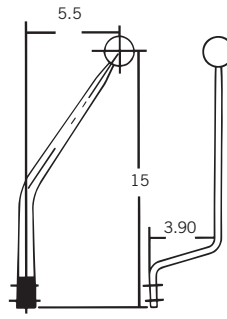

FLAT BAR STYLE

Shifter Sticks

5388550

5384084
Used on shifter
3916790

5380015
Used on shifters
3918790, 3660005

5387236
Used on shifters
3917308, 3917307,
3917930, 3667271

5384331
Used on shifters
3910002, 3666809

5386900
Used on shifters
3666901, 3918403,
3918404, 3915045

5387201
Used on shifters
3916030, 3915201,
3910204, 3910205

5387238
Used on shifters 3917535,
3915061, 3917960,
3916020

5384078
Used on shifter
3916789

5384106
Used on shifters 3914339,
3917879, 3664550

5386836
Used on shifters 3916822,
3917072, 3916848

5387436
Used on shifters
3917438, 3667954

5388022
Used on shifter
3668034

5388009
Used on shifters 3918014,
3918791, 3918794