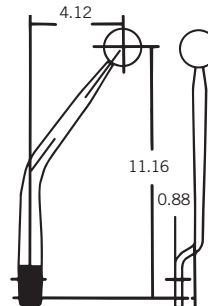

5386900
Used on shifters
3666901, 3918403,
3918404, 3915045

5387201
Used on shifters
3916030, 3915201,
3910204, 3910205

5386836
Used on shifters 3916822,
3917072, 3916848