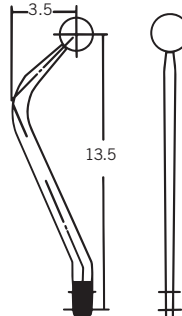

FLAT BAR STYLE

Shifter Sticks

5388550

5384084
Used on shifter
3916790

5380015
Used on shifters
3918790, 3660005

5387236
Used on shifters
3917308, 3917307,
3917930, 3667271

5384331
Used on shifters
3910002, 3666809

5386900
Used on shifters
3666901, 3918403,
3918404, 3915045

5387201
Used on shifters
3916030, 3915201,
3910204, 3910205

5387238
Used on shifters 3917535,
3915061, 3917960,
3916020

5384078
Used on shifter
3916789

5384106
Used on shifters 3914339,
3917879, 3664550

5386836
Used on shifters 3916822,
3917072, 3916848

5387436
Used on shifters
3917438, 3667954

5388022
Used on shifter
3668034

5388009
Used on shifters 3918014,
3918791, 3918794