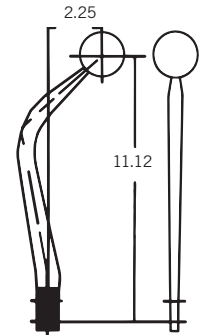

FLAT BAR STYLE

Shifter Sticks

5388550

5384084
Used on shifter
3916790

5380015
Used on shifters
3918790, 3660005

5387236
Used on shifters
3917308, 3917307,
3917930, 3667271

5384331
Used on shifters
3910002, 3666809

5386900
Used on shifters
3666901, 3918403,
3918404, 3915045

5387201
Used on shifters
3916030, 3915201,
3910204, 3910205

5387238
Used on shifters 3917535,
3915061, 3917960,
3916020

5384078
Used on shifter
3916789