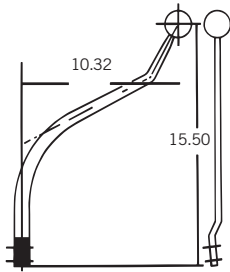

FLAT BAR STYLE

Shifter Sticks

5388550

5384084
Used on shifter
3916790

5380015
Used on shifters
3918790, 3660005

5387236
Used on shifters
3917308, 3917307,
3917930, 3667271

5384331
Used on shifters
3910002, 3666809

5386900
Used on shifters
3666901, 3918403,
3918404, 3915045

5387201
Used on shifters
3916030, 3915201,
3910204, 3910205

5387238
Used on shifters 3917535,
3915061, 3917960,
3916020

5384078
Used on shifter
3916789