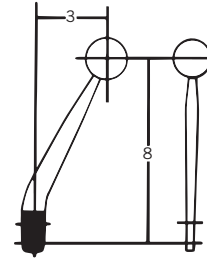

FLAT BAR STYLE

Shifter Sticks

5388550

5384084
Used on shifter
3916790

5380015
Used on shifters
3918790, 3660005

5387236
Used on shifters
3917308, 3917307,
3917930, 3667271

5384331
Used on shifters
3910002, 3666809

5386900
Used on shifters
3666901, 3918403,
3918404, 3915045

5387201
Used on shifters
3916030, 3915201,
3910204, 3910205

5387238
Used on shifters 3917535,
3915061, 3917960,
3916020

5384078
Used on shifter
3916789