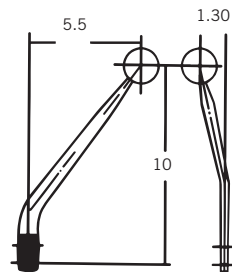

FLAT BAR STYLE

Shifter Sticks

5388550

5384084
Used on shifter
3916790

5380015
Used on shifters
3918790, 3660005

5387236
Used on shifters
3917308, 3917307,
3917930, 3667271

5384331
Used on shifters
3910002, 3666809

5386900
Used on shifters
3666901, 3918403,
3918404, 3915045

5387201
Used on shifters
3916030, 3915201,
3910204, 3910205

5387238
Used on shifters 3917535,
3915061, 3917960,
3916020

5384078
Used on shifter
3916789