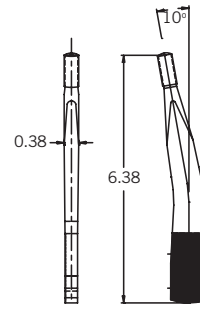

FLAT BAR STYLE

Shifter Sticks

5388550

5384084
Used on shifter
3916790

5380015
Used on shifters
3918790, 3660005

5387236
Used on shifters
3917308, 3917307,
3917930, 3667271

5384331
Used on shifters
3910002, 3666809

5386900
Used on shifters
3666901, 3918403,
3918404, 3915045

5387201
Used on shifters
3916030, 3915201,
3910204, 3910205

5387238
Used on shifters 3917535,
3915061, 3917960,
3916020

5384078
Used on shifter
3916789

5384106
Used on shifters 3914339,
3917879, 3664550

5386836
Used on shifters 3916822,
3917072, 3916848

5387436
Used on shifters
3917438, 3667954

5388022
Used on shifter
3668034

5388009
Used on shifters 3918014,
3918791, 3918794