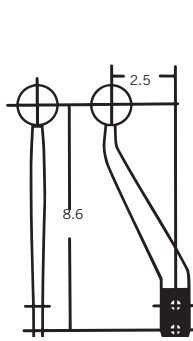

FLAT BAR STYLE

Shifter Sticks

5388550

5384084
Used on shifter
3916790

5380015
Used on shifters
3918790, 3660005

5387236
Used on shifters
3917308, 3917307,
3917930, 3667271

5384331
Used on shifters
3910002, 3666809

5386900
Used on shifters
3666901, 3918403,
3918404, 3915045

5387201
Used on shifters
3916030, 3915201,
3910204, 3910205

5387238
Used on shifters 3917535,
3915061, 3917960,
3916020

5384078
Used on shifter
3916789