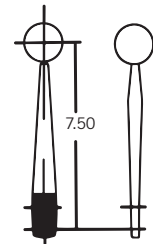

FLAT BAR STYLE

Shifter Sticks

5388550

5384084
Used on shifter
3916790

5380015
Used on shifters
3918790, 3660005

5387236
Used on shifters
3917308, 3917307,
3917930, 3667271

5384331
Used on shifters
3910002, 3666809

5386900
Used on shifters
3666901, 3918403,
3918404, 3915045

5387201
Used on shifters
3916030, 3915201,
3910204, 3910205

5387238
Used on shifters 3917535,
3915061, 3917960,
3916020

5384078
Used on shifter
3916789