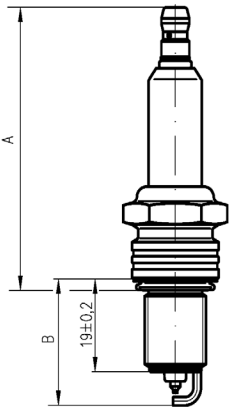

MSD SPARK PLUGS

PART NUMBER	TYP	A	B
37314	MSD11 IR4Y	68 max.	25,9±1
37334	MSD11 IR5Y	68 max.	25,9±1