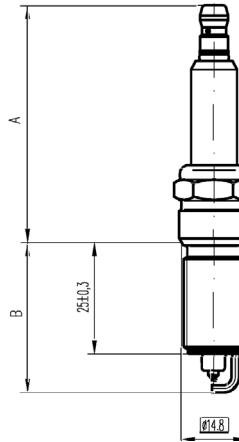

MSD SPARK PLUGS

PART NUMBER	TYP	A	B
37244	MSD7 IR4Y	52,5 \pm 1/2	25,9±1
37254	MSD7 IR5Y	52,5 \pm 1/2	25,9±1
37274	MSD7 IR6Y	52,5 \pm 1/2	26±1
37424	MSD7 IR6YS	50,1 \pm 1/2	25,8±1
37264	MSD7 IR6L	52,5 \pm 1/2	27,5±1

PART NUMBER	TYP	A	B
37284	MSD8 IRL5L	52,5 \pm 1/2	30,6±1

PART NUMBER	TYP	A	B
37114	MSD1 IR4Y	53 \pm 1/2	24,8±1
37134	MSD1 IR5Y	53 \pm 1/2	24,7±1
37144	MSD1 IR6Y	53 \pm 1/2	24,7±1
37124	MSD1 IR5L	53 \pm 1/2	26,4±1

PART NUMBER	TYP	A	B
37154	MSD2 IR5L	53 \pm 1/2	27,8±1

PART NUMBER	TYP	A	B
37294	MSD9 IR5L	52,5 \pm 1/2	35,2±1
37304	MSD9 IR5Y	52,5 \pm 1/2	33,9±1

PART NUMBER	TYP	A	B
37184	MSD5 IR4L	53 \pm 1/2	33,7±1
37194	MSD5 IR5Y	53 \pm 1/2	32,4±1
37434	MSD5 IR6Y	53 \pm 1/2	31,8±1

PART NUMBER	TYP	A	B
37204	MSD6 IR4Y	53 \pm 1/2	18,7±1
37234	MSD6 IR6Y	53 \pm 1/2	18,2±1
37414	MSD6 IR6YS	50,6 \pm 1/2	18,2±1
37224	MSD6 IR5Y	53 \pm 1/2	18,7±1

PART NUMBER	TYP	A	B
37214	MSD6 IR5	53 \pm 1/2	15,7±1