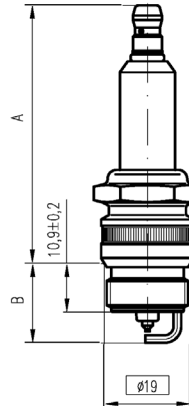

PART NUMBER	TYP	A	B
37284	MSD8 IRL5L	52,5 \pm 1/2	30,6±1

PART NUMBER	TYP	A	B
37114	MSD1 IR4Y	53 \pm 1/2	24,8±1
37134	MSD1 IR5Y	53 \pm 1/2	24,7±1
37144	MSD1 IR6Y	53 \pm 1/2	24,7±1
37124	MSD1 IR5L	53 \pm 1/2	26,4±1

PART NUMBER	TYP	A	B
37204	MSD6 IR4Y	53 \pm 1/2	18,7±1
37234	MSD6 IR6Y	53 \pm 1/2	18,2±1
37414	MSD6 IR6YS	50,6 \pm 1/2	18,2±1
37224	MSD6 IR5Y	53 \pm 1/2	18,7±1

PART NUMBER	TYP	A	B
37214	MSD6 IR5	53 \pm 1/2	15,7±1

MSD SPARK PLUGS

PART NUMBER	TYP	A	B
37314	MSD11 IR4Y	68 max.	25,9±1
37334	MSD11 IR5Y	68 max.	25,9±1

PART NUMBER	TYP	A	B
37344	MSD11 IR6	68 max.	23,3±1
37324	MSD11 IR5	68 max.	23,3±1

PART NUMBER	TYP	A	B
37354	MSD13 IR5Y	68 max.	19,5±1
37364	MSD13 IR6Y	68 max.	19,5±1

PART NUMBER	TYP	A	B
37374	MSD15 IR4	68 max.	13,9±1
37404	MSD15 IR6	68 max.	13,9±1

PART NUMBER	TYP	A	B
37384	MSD15 IR4Y	68 max.	15±1
37394	MSD15 IR5Y	68 max.	15±1

PART NUMBER	TYP	A	B
37444	MSD16 IR5Y	68 max.	17,8±1