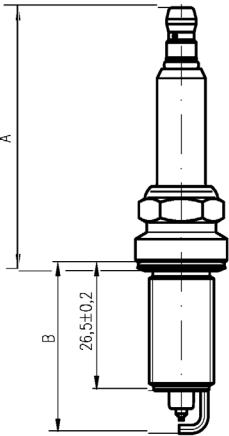

MSD SPARK PLUGS

PART NUMBER	TYP	A	B
37244	MSD7 IR4Y	52,5 \pm 1/2	25,9±1
37254	MSD7 IR5Y	52,5 \pm 1/2	25,9±1
37274	MSD7 IR6Y	52,5 \pm 1/2	26±1
37424	MSD7 IR6YS	50,1 \pm 1/2	25,8±1
37264	MSD7 IR6L	52,5 \pm 1/2	27,5±1

PART NUMBER	TYP	A	B
37284	MSD8 IRL5L	52,5 \pm 1/2	30,6±1

PART NUMBER	TYP	A	B
37114	MSD1 IR4Y	53 \pm 1/2	24,8±1
37134	MSD1 IR5Y	53 \pm 1/2	24,7±1
37144	MSD1 IR6Y	53 \pm 1/2	24,7±1
37124	MSD1 IR5L	53 \pm 1/2	26,4±1

PART NUMBER	TYP	A	B
37154	MSD2 IR5L	53 \pm 1/2	27,8±1

PART NUMBER	TYP	A	B
37294	MSD9 IR5L	52,5 \pm 1/2	35,2±1
37304	MSD9 IR5Y	52,5 \pm 1/2	33,9±1

PART NUMBER	TYP	A	B
37184	MSD5 IR4L	53 \pm 1/2	33,7±1
37194	MSD5 IR5Y	53 \pm 1/2	32,4±1
37434	MSD5 IR6Y	53 \pm 1/2	31,8±1

PART NUMBER	TYP	A	B
37204	MSD6 IR4Y	53 \pm 1/2	18,7±1
37234	MSD6 IR6Y	53 \pm 1/2	18,2±1
37414	MSD6 IR6YS	50,6 \pm 1/2	18,2±1
37224	MSD6 IR5Y	53 \pm 1/2	18,7±1

PART NUMBER	TYP	A	B
37214	MSD6 IR5	53 \pm 1/2	15,7±1