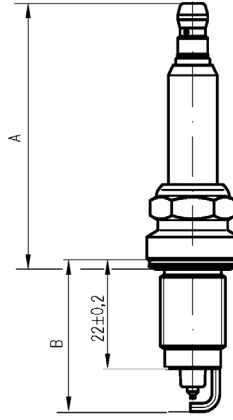

MSD SPARK PLUGS

PART NUMBER	TYP	A	B
37244	MSD7 IR4Y	52,5 \pm 1/2	25,9±1
37254	MSD7 IR5Y	52,5 \pm 1/2	25,9±1
37274	MSD7 IR6Y	52,5 \pm 1/2	26±1
37424	MSD7 IR6YS	50,1 \pm 1/2	25,8±1
37264	MSD7 IR6L	52,5 \pm 1/2	27,5±1

PART NUMBER	TYP	A	B
37284	MSD8 IRL5L	52,5 \pm 1/2	30,6±1

PART NUMBER	TYP	A	B
37114	MSD1 IR4Y	53 \pm 1/2	24,8±1
37134	MSD1 IR5Y	53 \pm 1/2	24,7±1
37144	MSD1 IR6Y	53 \pm 1/2	24,7±1
37124	MSD1 IR5L	53 \pm 1/2	26,4±1

PART NUMBER	TYP	A	B
37154	MSD2 IR5L	53 \pm 1/2	27,8±1

PART NUMBER	TYP	A	B
37294	MSD9 IR5L	52,5 \pm 1/2	35,2±1
37304	MSD9 IR5Y	52,5 \pm 1/2	33,9±1

PART NUMBER	TYP	A	B
37184	MSD5 IR4L	53 \pm 1/2	33,7±1
37194	MSD5 IR5Y	53 \pm 1/2	32,4±1
37434	MSD5 IR6Y	53 \pm 1/2	31,8±1

PART NUMBER	TYP	A	B
37204	MSD6 IR4Y	53 \pm 1/2	18,7±1
37234	MSD6 IR6Y	53 \pm 1/2	18,2±1
37414	MSD6 IR6YS	50,6 \pm 1/2	18,2±1
37224	MSD6 IR5Y	53 \pm 1/2	18,7±1

PART NUMBER	TYP	A	B
37214	MSD6 IR5	53 \pm 1/2	15,7±1