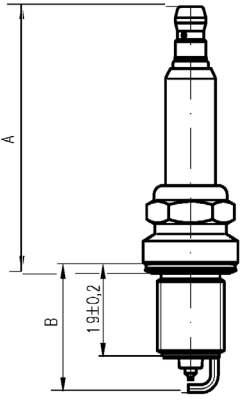

MSD SPARK PLUGS

PART NUMBER	TYP	A	B
37244	MSD7 IR4Y	52,5 \pm 1/2	25,9±1
37254	MSD7 IR5Y	52,5 \pm 1/2	25,9±1
37274	MSD7 IR6Y	52,5 \pm 1/2	26±1
37424	MSD7 IR6YS	50,1 \pm 1/2	25,8±1
37264	MSD7 IR6L	52,5 \pm 1/2	27,5±1

PART NUMBER	TYP	A	B
37284	MSD8 IRL5L	52,5 \pm 1/2	30,6±1

PART NUMBER	TYP	A	B
37114	MSD1 IR4Y	53 \pm 1/2	24,8±1
37134	MSD1 IR5Y	53 \pm 1/2	24,7±1
37144	MSD1 IR6Y	53 \pm 1/2	24,7±1
37124	MSD1 IR5L	53 \pm 1/2	26,4±1

PART NUMBER	TYP	A	B
37154	MSD2 IR5L	53 \pm 1/2	27,8±1

PART NUMBER	TYP	A	B
37294	MSD9 IR5L	52,5 \pm 1/2	35,2±1
37304	MSD9 IR5Y	52,5 \pm 1/2	33,9±1

PART NUMBER	TYP	A	B
37184	MSD5 IR4L	53 \pm 1/2	33,7±1
37194	MSD5 IR5Y	53 \pm 1/2	32,4±1
37434	MSD5 IR6Y	53 \pm 1/2	31,8±1

PART NUMBER	TYP	A	B
37204	MSD6 IR4Y	53 \pm 1/2	18,7±1
37234	MSD6 IR6Y	53 \pm 1/2	18,2±1
37414	MSD6 IR6YS	50,6 \pm 1/2	18,2±1
37224	MSD6 IR5Y	53 \pm 1/2	18,7±1

PART NUMBER	TYP	A	B
37214	MSD6 IR5	53 \pm 1/2	15,7±1