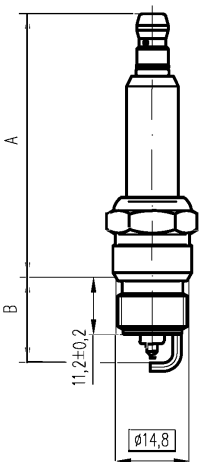

MSD SPARK PLUGS

PART NUMBER	TYP	A	B
37244	MSD7 IR4Y	52,5 \pm 1/2	25,9±1
37254	MSD7 IR5Y	52,5 \pm 1/2	25,9±1
37274	MSD7 IR6Y	52,5 \pm 1/2	26±1
37424	MSD7 IR6YS	50,1 \pm 1/2	25,8±1
37264	MSD7 IR6L	52,5 \pm 1/2	27,5±1

PART NUMBER	TYP	A	B
37284	MSD8 IRL5L	52,5 \pm 1/2	30,6±1

PART NUMBER	TYP	A	B
37114	MSD1 IR4Y	53 \pm 1/2	24,8±1
37134	MSD1 IR5Y	53 \pm 1/2	24,7±1
37144	MSD1 IR6Y	53 \pm 1/2	24,7±1
37124	MSD1 IR5L	53 \pm 1/2	26,4±1

PART NUMBER	TYP	A	B
37154	MSD2 IR5L	53 \pm 1/2	27,8±1

PART NUMBER	TYP	A	B
37294	MSD9 IR5L	52,5 \pm 1/2	35,2±1
37304	MSD9 IR5Y	52,5 \pm 1/2	33,9±1

PART NUMBER	TYP	A	B
37184	MSD5 IR4L	53 \pm 1/2	33,7±1
37194	MSD5 IR5Y	53 \pm 1/2	32,4±1
37434	MSD5 IR6Y	53 \pm 1/2	31,8±1

PART NUMBER	TYP	A	B
37204	MSD6 IR4Y	53 \pm 1/2	18,7±1
37234	MSD6 IR6Y	53 \pm 1/2	18,2±1
37414	MSD6 IR6YS	50,6 \pm 1/2	18,2±1
37224	MSD6 IR5Y	53 \pm 1/2	18,7±1

PART NUMBER	TYP	A	B
37214	MSD6 IR5	53 \pm 1/2	15,7±1