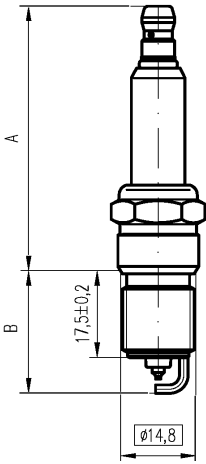

MSD SPARK PLUGS

PART NUMBER	TYP	A	B
37244	MSD7 IR4Y	52,5 \pm 1/2	25,9±1
37254	MSD7 IR5Y	52,5 \pm 1/2	25,9±1
37274	MSD7 IR6Y	52,5 \pm 1/2	26±1
37424	MSD7 IR6YS	50,1 \pm 1/2	25,8±1
37264	MSD7 IR6L	52,5 \pm 1/2	27,5±1

PART NUMBER	TYP	A	B
37284	MSD8 IRL5L	52,5 \pm 1/2	30,6±1

PART NUMBER	TYP	A	B
37114	MSD1 IR4Y	53 \pm 1/2	24,8±1
37134	MSD1 IR5Y	53 \pm 1/2	24,7±1
37144	MSD1 IR6Y	53 \pm 1/2	24,7±1
37124	MSD1 IR5L	53 \pm 1/2	26,4±1

PART NUMBER	TYP	A	B
37154	MSD2 IR5L	53 \pm 1/2	27,8±1

PART NUMBER	TYP	A	B
37294	MSD9 IR5L	52,5 \pm 1/2	35,2±1
37304	MSD9 IR5Y	52,5 \pm 1/2	33,9±1

PART NUMBER	TYP	A	B
37184	MSD5 IR4L	53 \pm 1/2	33,7±1
37194	MSD5 IR5Y	53 \pm 1/2	32,4±1
37434	MSD5 IR6Y	53 \pm 1/2	31,8±1

PART NUMBER	TYP	A	B
37204	MSD6 IR4Y	53 \pm 1/2	18,7±1
37234	MSD6 IR6Y	53 \pm 1/2	18,2±1
37414	MSD6 IR6YS	50,6 \pm 1/2	18,2±1
37224	MSD6 IR5Y	53 \pm 1/2	18,7±1

PART NUMBER	TYP	A	B
37214	MSD6 IR5	53 \pm 1/2	15,7±1