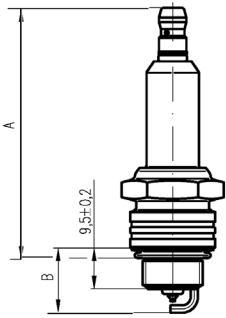

PART NUMBER	TYP	A	B
37284	MSD8 IRL5L	52,5 \pm 1/2	30,6±1

PART NUMBER	TYP	A	B
37114	MSD1 IR4Y	53 \pm 1/2	24,8±1
37134	MSD1 IR5Y	53 \pm 1/2	24,7±1
37144	MSD1 IR6Y	53 \pm 1/2	24,7±1
37124	MSD1 IR5L	53 \pm 1/2	26,4±1

PART NUMBER	TYP	A	B
37204	MSD6 IR4Y	53 \pm 1/2	18,7±1
37234	MSD6 IR6Y	53 \pm 1/2	18,2±1
37414	MSD6 IR6YS	50,6 \pm 1/2	18,2±1
37224	MSD6 IR5Y	53 \pm 1/2	18,7±1

PART NUMBER	TYP	A	B
37214	MSD6 IR5	53 \pm 1/2	15,7±1

MSD SPARK PLUGS

PART NUMBER	TYP	A	B
37314	MSD11 IR4Y	68 max.	25,9±1
37334	MSD11 IR5Y	68 max.	25,9±1

PART NUMBER	TYP	A	B
37344	MSD11 IR6	68 max.	23,3±1
37324	MSD11 IR5	68 max.	23,3±1

PART NUMBER	TYP	A	B
37354	MSD13 IR5Y	68 max.	19,5±1
37364	MSD13 IR6Y	68 max.	19,5±1

PART NUMBER	TYP	A	B
37374	MSD15 IR4	68 max.	13,9±1
37404	MSD15 IR6	68 max.	13,9±1

PART NUMBER	TYP	A	B
37384	MSD15 IR4Y	68 max.	15±1
37394	MSD15 IR5Y	68 max.	15±1

PART NUMBER	TYP	A	B
37444	MSD16 IR5Y	68 max.	17,8±1