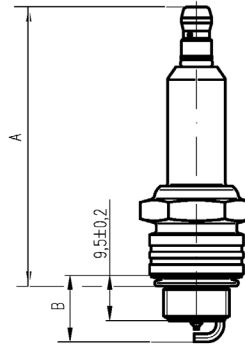

PART NUMBER	TYP	A	B
37284	MSD8 IRL5L	52,5 \pm 1/2	30,6±1

PART NUMBER	TYP	A	B
37114	MSD1 IR4Y	53 \pm 1/2	24,8±1
37134	MSD1 IR5Y	53 \pm 1/2	24,7±1
37144	MSD1 IR6Y	53 \pm 1/2	24,7±1
37124	MSD1 IR5L	53 \pm 1/2	26,4±1

PART NUMBER	TYP	A	B
37204	MSD6 IR4Y	53 \pm 1/2	18,7±1
37234	MSD6 IR6Y	53 \pm 1/2	18,2±1
37414	MSD6 IR6YS	50,6 \pm 1/2	18,2±1
37224	MSD6 IR5Y	53 \pm 1/2	18,7±1

PART NUMBER	TYP	A	B
37214	MSD6 IR5	53 \pm 1/2	15,7±1

MSD SPARK PLUGS

PART NUMBER	TYP	A	B
37314	MSD11 IR4Y	68 max.	25,9±1
37334	MSD11 IR5Y	68 max.	25,9±1

PART NUMBER	TYP	A	B
37344	MSD11 IR6	68 max.	23,3±1
37324	MSD11 IR5	68 max.	23,3±1

PART NUMBER	TYP	A	B
37354	MSD13 IR5Y	68 max.	19,5±1
37364	MSD13 IR6Y	68 max.	19,5±1

PART NUMBER	TYP	A	B
37374	MSD15 IR4	68 max.	13,9±1
37404	MSD15 IR6	68 max.	13,9±1

PART NUMBER	TYP	A	B
37384	MSD15 IR4Y	68 max.	15±1
37394	MSD15 IR5Y	68 max.	15±1

PART NUMBER	TYP	A	B
37444	MSD16 IR5Y	68 max.	17,8±1