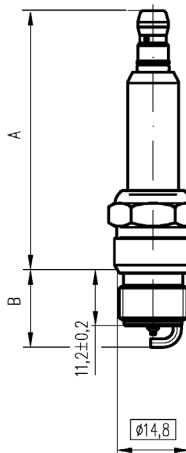

MSD SPARK PLUGS

PART NUMBER	TYP	A	B
37244	MSD7 IR4Y	52,5 \pm 1/2	25,9±1
37254	MSD7 IR5Y	52,5 \pm 1/2	25,9±1
37274	MSD7 IR6Y	52,5 \pm 1/2	26±1
37424	MSD7 IR6YS	50,1 \pm 1/2	25,8±1
37264	MSD7 IR6L	52,5 \pm 1/2	27,5±1

PART NUMBER	TYP	A	B
37284	MSD8 IRL5L	52,5 \pm 1/2	30,6±1

PART NUMBER	TYP	A	B
37114	MSD1 IR4Y	53 \pm 1/2	24,8±1
37134	MSD1 IR5Y	53 \pm 1/2	24,7±1
37144	MSD1 IR6Y	53 \pm 1/2	24,7±1
37124	MSD1 IR5L	53 \pm 1/2	26,4±1

PART NUMBER	TYP	A	B
37154	MSD2 IR5L	53 \pm 1/2	27,8±1

PART NUMBER	TYP	A	B
37294	MSD9 IR5L	52,5 \pm 1/2	35,2±1
37304	MSD9 IR5Y	52,5 \pm 1/2	33,9±1

PART NUMBER	TYP	A	B
37184	MSD5 IR4L	53 \pm 1/2	33,7±1
37194	MSD5 IR5Y	53 \pm 1/2	32,4±1
37434	MSD5 IR6Y	53 \pm 1/2	31,8±1

PART NUMBER	TYP	A	B
37204	MSD6 IR4Y	53 \pm 1/2	18,7±1
37234	MSD6 IR6Y	53 \pm 1/2	18,2±1
37414	MSD6 IR6YS	50,6 \pm 1/2	18,2±1
37224	MSD6 IR5Y	53 \pm 1/2	18,7±1

PART NUMBER	TYP	A	B
37214	MSD6 IR5	53 \pm 1/2	15,7±1