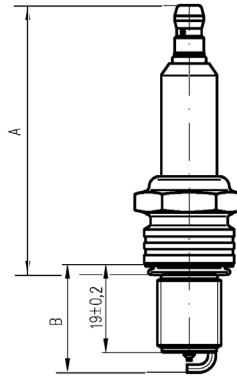

PART NUMBER	TYP	A	B
37284	MSD8 IRL5L	52,5 \pm 1/2	30,6±1

PART NUMBER	TYP	A	B
37114	MSD1 IR4Y	53 \pm 1/2	24,8±1
37134	MSD1 IR5Y	53 \pm 1/2	24,7±1
37144	MSD1 IR6Y	53 \pm 1/2	24,7±1
37124	MSD1 IR5L	53 \pm 1/2	26,4±1

PART NUMBER	TYP	A	B
37154	MSD2 IR5L	53 \pm 1/2	27,8±1

PART NUMBER	TYP	A	B
37294	MSD9 IR5L	52,5 \pm 1/2	35,2±1
37304	MSD9 IR5Y	52,5 \pm 1/2	33,9±1

PART NUMBER	TYP	A	B
37184	MSD5 IR4L	53 \pm 1/2	33,7±1
37194	MSD5 IR5Y	53 \pm 1/2	32,4±1
37434	MSD5 IR6Y	53 \pm 1/2	31,8±1

PART NUMBER	TYP	A	B
37204	MSD6 IR4Y	53 \pm 1/2	18,7±1
37234	MSD6 IR6Y	53 \pm 1/2	18,2±1
37414	MSD6 IR6YS	50,6 \pm 1/2	18,2±1
37224	MSD6 IR5Y	53 \pm 1/2	18,7±1

PART NUMBER	TYP	A	B
37214	MSD6 IR5	53 \pm 1/2	15,7±1

MSD SPARK PLUGS

PART NUMBER	TYP	A	B
37314	MSD11 IR4Y	68 max.	25,9±1
37334	MSD11 IR5Y	68 max.	25,9±1

PART NUMBER	TYP	A	B
37344	MSD11 IR6	68 max.	23,3±1
37324	MSD11 IR5	68 max.	23,3±1

PART NUMBER	TYP	A	B
37354	MSD13 IR5Y	68 max.	19,5±1
37364	MSD13 IR6Y	68 max.	19,5±1