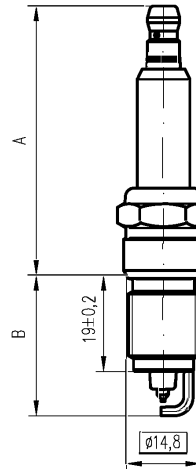

MSD SPARK PLUGS

PART NUMBER	TYP	A	B
37244	MSD7 IR4Y	52,5 \pm 1/2	25,9±1
37254	MSD7 IR5Y	52,5 \pm 1/2	25,9±1
37274	MSD7 IR6Y	52,5 \pm 1/2	26±1
37424	MSD7 IR6YS	50,1 \pm 1/2	25,8±1
37264	MSD7 IR6L	52,5 \pm 1/2	27,5±1

PART NUMBER	TYP	A	B
37284	MSD8 IRL5L	52,5 \pm 1/2	30,6±1

PART NUMBER	TYP	A	B
37114	MSD1 IR4Y	53 \pm 1/2	24,8±1
37134	MSD1 IR5Y	53 \pm 1/2	24,7±1
37144	MSD1 IR6Y	53 \pm 1/2	24,7±1
37124	MSD1 IR5L	53 \pm 1/2	26,4±1

PART NUMBER	TYP	A	B
37154	MSD2 IR5L	53 \pm 1/2	27,8±1

PART NUMBER	TYP	A	B
37294	MSD9 IR5L	52,5 \pm 1/2	35,2±1
37304	MSD9 IR5Y	52,5 \pm 1/2	33,9±1

PART NUMBER	TYP	A	B
37184	MSD5 IR4L	53 \pm 1/2	33,7±1
37194	MSD5 IR5Y	53 \pm 1/2	32,4±1
37434	MSD5 IR6Y	53 \pm 1/2	31,8±1

PART NUMBER	TYP	A	B
37204	MSD6 IR4Y	53 \pm 1/2	18,7±1
37234	MSD6 IR6Y	53 \pm 1/2	18,2±1
37414	MSD6 IR6YS	50,6 \pm 1/2	18,2±1
37224	MSD6 IR5Y	53 \pm 1/2	18,7±1

PART NUMBER	TYP	A	B
37214	MSD6 IR5	53 \pm 1/2	15,7±1