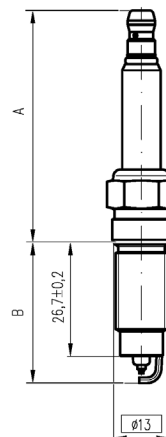

PART NUMBER	TYP	A	B
37284	MSD8 IRL5L	52,5 \pm 1/2	30,6±1

PART NUMBER	TYP	A	B
37114	MSD1 IR4Y	53 \pm 1/2	24,8±1
37134	MSD1 IR5Y	53 \pm 1/2	24,7±1
37144	MSD1 IR6Y	53 \pm 1/2	24,7±1
37124	MSD1 IR5L	53 \pm 1/2	26,4±1

MSD SPARK PLUGS

PART NUMBER	TYP	A	B
37314	MSD11 IR4Y	68 max.	25,9±1
37334	MSD11 IR5Y	68 max.	25,9±1

PART NUMBER	TYP	A	B
37344	MSD11 IR6	68 max.	23,3±1
37324	MSD11 IR5	68 max.	23,3±1

PART NUMBER	TYP	A	B
37354	MSD13 IR5Y	68 max.	19,5±1
37364	MSD13 IR6Y	68 max.	19,5±1

PART NUMBER	TYP	A	B
37374	MSD15 IR4	68 max.	13,9±1
37404	MSD15 IR6	68 max.	13,9±1

PART NUMBER	TYP	A	B
37384	MSD15 IR4Y	68 max.	15±1
37394	MSD15 IR5Y	68 max.	15±1

PART NUMBER	TYP	A	B
37444	MSD16 IR5Y	68 max.	17,8±1

PART NUMBER	TYP	A	B
37164	MSD3 IR6	66 max.	26±1

PART NUMBER	TYP	A	B
37174	MSD4 IR7Y	53 $\frac{1}{2}$	32,9±1