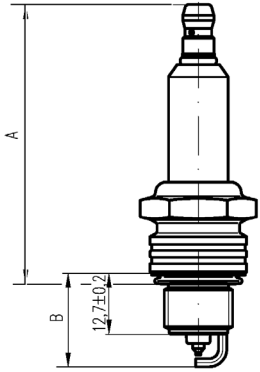

PART NUMBER	TYP	A	B
37284	MSD8 IRL5L	52,5 \pm 1/2	30,6±1

PART NUMBER	TYP	A	B
37114	MSD1 IR4Y	53 \pm 1/2	24,8±1
37134	MSD1 IR5Y	53 \pm 1/2	24,7±1
37144	MSD1 IR6Y	53 \pm 1/2	24,7±1
37124	MSD1 IR5L	53 \pm 1/2	26,4±1

PART NUMBER	TYP	A	B
37154	MSD2 IR5L	53 \pm 1/2	27,8±1

PART NUMBER	TYP	A	B
37294	MSD9 IR5L	52,5 \pm 1/2	35,2±1
37304	MSD9 IR5Y	52,5 \pm 1/2	33,9±1

PART NUMBER	TYP	A	B
37184	MSD5 IR4L	53 \pm 1/2	33,7±1
37194	MSD5 IR5Y	53 \pm 1/2	32,4±1
37434	MSD5 IR6Y	53 \pm 1/2	31,8±1

PART NUMBER	TYP	A	B
37204	MSD6 IR4Y	53 \pm 1/2	18,7±1
37234	MSD6 IR6Y	53 \pm 1/2	18,2±1
37414	MSD6 IR6YS	50,6 \pm 1/2	18,2±1
37224	MSD6 IR5Y	53 \pm 1/2	18,7±1

PART NUMBER	TYP	A	B
37214	MSD6 IR5	53 \pm 1/2	15,7±1

MSD SPARK PLUGS

PART NUMBER	TYP	A	B
37314	MSD11 IR4Y	68 max.	25,9±1
37334	MSD11 IR5Y	68 max.	25,9±1

PART NUMBER	TYP	A	B
37344	MSD11 IR6	68 max.	23,3±1
37324	MSD11 IR5	68 max.	23,3±1

PART NUMBER	TYP	A	B
37354	MSD13 IR5Y	68 max.	19,5±1
37364	MSD13 IR6Y	68 max.	19,5±1