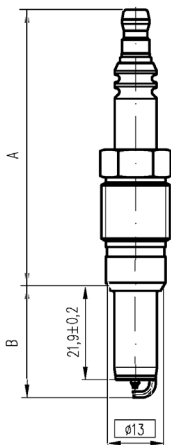

PART NUMBER	TYP	A	B
37284	MSD8 IRL5L	52,5 \pm 1/2	30,6±1

PART NUMBER	TYP	A	B
37114	MSD1 IR4Y	53 \pm 1/2	24,8±1
37134	MSD1 IR5Y	53 \pm 1/2	24,7±1
37144	MSD1 IR6Y	53 \pm 1/2	24,7±1
37124	MSD1 IR5L	53 \pm 1/2	26,4±1

PART NUMBER	TYP	A	B
37204	MSD6 IR4Y	53 \pm 1/2	18,7±1
37234	MSD6 IR6Y	53 \pm 1/2	18,2±1
37414	MSD6 IR6YS	50,6 \pm 1/2	18,2±1
37224	MSD6 IR5Y	53 \pm 1/2	18,7±1

PART NUMBER	TYP	A	B
37214	MSD6 IR5	53 \pm 1/2	15,7±1

MSD SPARK PLUGS

PART NUMBER	TYP	A	B
37314	MSD11 IR4Y	68 max.	25,9±1
37334	MSD11 IR5Y	68 max.	25,9±1

PART NUMBER	TYP	A	B
37344	MSD11 IR6	68 max.	23,3±1
37324	MSD11 IR5	68 max.	23,3±1

PART NUMBER	TYP	A	B
37354	MSD13 IR5Y	68 max.	19,5±1
37364	MSD13 IR6Y	68 max.	19,5±1

PART NUMBER	TYP	A	B
37374	MSD15 IR4	68 max.	13,9±1
37404	MSD15 IR6	68 max.	13,9±1

PART NUMBER	TYP	A	B
37384	MSD15 IR4Y	68 max.	15±1
37394	MSD15 IR5Y	68 max.	15±1

PART NUMBER	TYP	A	B
37444	MSD16 IR5Y	68 max.	17,8±1