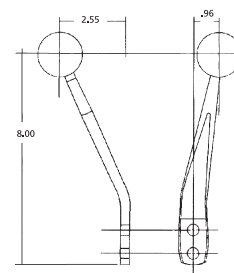

SHIFTER STICKS

STEEL STICKS

CHROME-PLATED STEEL STICKS

#538 4078
Used on shifter 391 6789

#538 4084
Used on shifter 391 6790

#538 4106
Used on shifters 391 4339,
391 7879, 366 4550

#538 4331
Used on shifters 391 0001,
391 0002, 366 6809

#538 7436
Used on shifters
391 7438, 366 7954

#538 7991
Used on shifter
391 7992

#538 8009
Used on shifters 391 8014,
391 8791, 391 8794

#538 8022
Used on shifter 366 8034

#538 8550
Used on shifter 391 0035,
391 0036, 319 0112

#538 8571
Used on shifter 391 0061