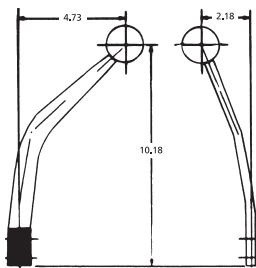

SHIFTER STICKS

STEEL STICKS

CHROME-PLATED STEEL STICKS

#538 4078
Used on shifter 391 6789

#538 4084
Used on shifter 391 6790

#538 4106
Used on shifters 391 4339,
391 7879, 366 4550

#538 4331
Used on shifters 391 0001,
391 0002, 366 6809

#538 6643

#538 6836
Used on shifters 391 6822,
391 7072, 391 6848

#538 6900
Used on shifters 366 6901,
391 8403, 391 8404, 391 5045

#538 7236
Used on shifters 391 7308,
391 7307, 391 7930, 366 7271

#538 7238
Used on shifters 391 7535,
391 5061, 391 7960