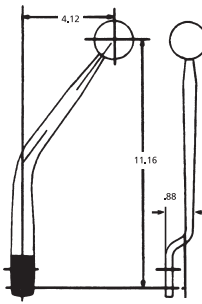

SHIFTER STICKS

STEEL STICKS

CHROME-PLATED STEEL STICKS

#538 4078
Used on shifter 391 6789

#538 4084
Used on shifter 391 6790

#538 4106
Used on shifters 391 4339,
391 7879, 366 4550

#538 4331
Used on shifters 391 0001,
391 0002, 366 6809

#538 6643

#538 6836
Used on shifters 391 6822,
391 7072, 391 6848

#538 6900
Used on shifters 366 6901,
391 8403, 391 8404, 391 5045

#538 7236
Used on shifters 391 7308,
391 7307, 391 7930, 366 7271

#538 7238
Used on shifters 391 7535,
391 5061, 391 7960

#538 7436
Used on shifters
391 7438, 366 7954

#538 7991
Used on shifter
391 7992

#538 8009
Used on shifters 391 8014,
391 8791, 391 8794

#538 8022
Used on shifter 366 8034

#538 8550
Used on shifter 391 0035,
391 0036, 319 0112

#538 8571
Used on shifter 391 0061