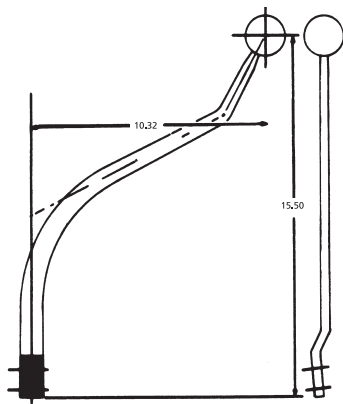

SHIFTER STICKS

STEEL STICKS

CHROME-PLATED STEEL STICKS

#538 4078
Used on shifter 391 6789

#538 4084
Used on shifter 391 6790

#538 4106
Used on shifters 391 4339,
391 7879, 366 4550

#538 4331
Used on shifters 391 0001,
391 0002, 366 6809

#538 6643

#538 6836
Used on shifters 391 6822,
391 7072, 391 6848

#538 6900
Used on shifters 366 6901,
391 8403, 391 8404, 391 5045

#538 7236
Used on shifters 391 7308,
391 7307, 391 7930, 366 7271

#538 7238
Used on shifters 391 7535,
391 5061, 391 7960

#538 7436
Used on shifters
391 7438, 366 7954

#538 7991
Used on shifter
391 7992

#538 8009
Used on shifters 391 8014,
391 8791, 391 8794

#538 8022
Used on shifter 366 8034

#538 8550
Used on shifter 391 0035,
391 0036, 319 0112

#538 8571
Used on shifter 391 0061