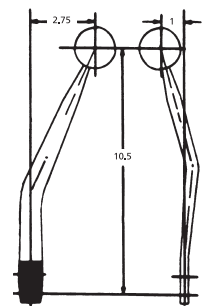

#538 7236
Used on shifters 391 7308,
391 7307, 391 7930, 366 7271

#538 8009
Used on shifters 391 8014,
391 8791, 391 8794