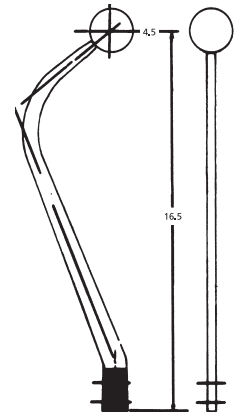

SHIFTER STICKS

STEEL STICKS

CHROME-PLATED STEEL STICKS

#538 4078
Used on shifter 391 6789

#538 4084
Used on shifter 391 6790

#538 4106
Used on shifters 391 4339,
391 7879, 366 4550

#538 4331
Used on shifters 391 0001,
391 0002, 366 6809

#538 6643

#538 6836
Used on shifters 391 6822,
391 7072, 391 6848

#538 6900
Used on shifters 366 6901,
391 8403, 391 8404, 391 5045

#538 7236
Used on shifters 391 7308,
391 7307, 391 7930, 366 7271

#538 7238
Used on shifters 391 7535,
391 5061, 391 7960

#538 7436
Used on shifters
391 7438, 366 7954

#538 7991
Used on shifter
391 7992

#538 8009
Used on shifters 391 8014,
391 8791, 391 8794

#538 8022
Used on shifter 366 8034

#538 8550
Used on shifter 391 0035,
391 0036, 319 0112

#538 8571
Used on shifter 391 0061