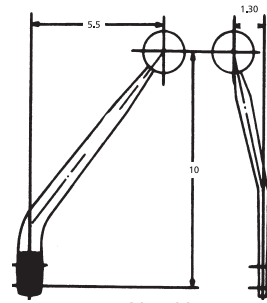

SHIFTER STICKS

STEEL STICKS

CHROME-PLATED STEEL STICKS

#538 4078
Used on shifter 391 6789

#538 4084
Used on shifter 391 6790

#538 4106
Used on shifters 391 4339,
391 7879, 366 4550

#538 4331
Used on shifters 391 0001,
391 0002, 366 6809

#538 6643

#538 6836
Used on shifters 391 6822,
391 7072, 391 6848

#538 6900
Used on shifters 366 6901,
391 8403, 391 8404, 391 5045

#538 7236
Used on shifters 391 7308,
391 7307, 391 7930, 366 7271

#538 7238
Used on shifters 391 7535,
391 5061, 391 7960

#538 8571
Used on shifter 391 0061