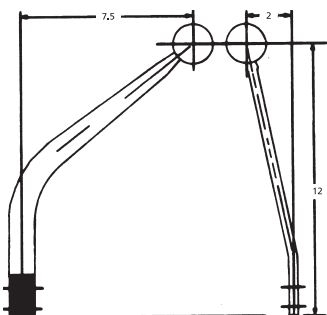

#538 7238
Used on shifters 391 7535,
391 5061, 391 7960

#538 7436
Used on shifters
391 7438, 366 7954

#538 8022
Used on shifter 366 8034