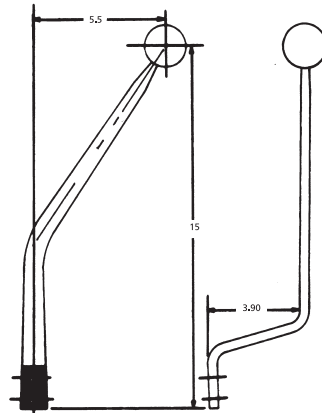

SHIFTER STICKS

STEEL STICKS

CHROME-PLATED STEEL STICKS

#538 4078
Used on shifter 391 6789

#538 4084
Used on shifter 391 6790

#538 4106
Used on shifters 391 4339,
391 7879, 366 4550

#538 4331
Used on shifters 391 0001,
391 0002, 366 6809

#538 6643

#538 6836
Used on shifters 391 6822,
391 7072, 391 6848

#538 6900
Used on shifters 366 6901,
391 8403, 391 8404, 391 5045

#538 7236
Used on shifters 391 7308,
391 7307, 391 7930, 366 7271

#538 7238
Used on shifters 391 7535,
391 5061, 391 7960

#538 8571
Used on shifter 391 0061