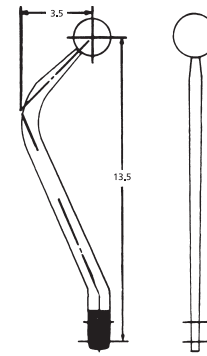

SHIFTER STICKS

STEEL STICKS

CHROME-PLATED STEEL STICKS

#538 4078
Used on shifter 391 6789

#538 4084
Used on shifter 391 6790

#538 4106
Used on shifters 391 4339,
391 7879, 366 4550

#538 4331
Used on shifters 391 0001,
391 0002, 366 6809

#538 6643

#538 6836
Used on shifters 391 6822,
391 7072, 391 6848

#538 6900
Used on shifters 366 6901,
391 8403, 391 8404, 391 5045

#538 7236
Used on shifters 391 7308,
391 7307, 391 7930, 366 7271

#538 7238
Used on shifters 391 7535,
391 5061, 391 7960

#538 7436
Used on shifters
391 7438, 366 7954

#538 7991
Used on shifter
391 7992

#538 8009
Used on shifters 391 8014,
391 8791, 391 8794

#538 8022
Used on shifter 366 8034

#538 8550
Used on shifter 391 0035,
391 0036, 319 0112

#538 8571
Used on shifter 391 0061