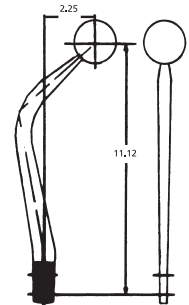

SHIFTER STICKS

STEEL STICKS

CHROME-PLATED STEEL STICKS

#538 4078
Used on shifter 391 6789

#538 4084
Used on shifter 391 6790

#538 4106
Used on shifters 391 4339,
391 7879, 366 4550

#538 4331
Used on shifters 391 0001,
391 0002, 366 6809

#538 6643

#538 6836
Used on shifters 391 6822,
391 7072, 391 6848

#538 6900
Used on shifters 366 6901,
391 8403, 391 8404, 391 5045

#538 7236
Used on shifters 391 7308,
391 7307, 391 7930, 366 7271

#538 7238
Used on shifters 391 7535,
391 5061, 391 7960

#538 7436
Used on shifters
391 7438, 366 7954

#538 7991
Used on shifter
391 7992

#538 8009
Used on shifters 391 8014,
391 8791, 391 8794

#538 8022
Used on shifter 366 8034

#538 8550
Used on shifter 391 0035,
391 0036, 319 0112

#538 8571
Used on shifter 391 0061