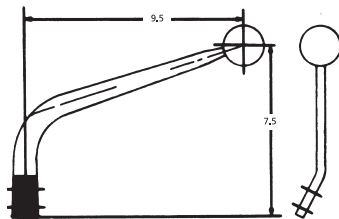

SHIFTER STICKS

STEEL STICKS

CHROME-PLATED STEEL STICKS

#538 4078
Used on shifter 391 6789

#538 4084
Used on shifter 391 6790

#538 4106
Used on shifters 391 4339,
391 7879, 366 4550

#538 4331
Used on shifters 391 0001,
391 0002, 366 6809