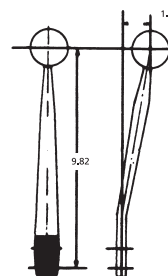

SHIFTER STICKS

STEEL STICKS

CHROME-PLATED STEEL STICKS

#538 4078
Used on shifter 391 6789

#538 4084
Used on shifter 391 6790

#538 4106
Used on shifters 391 4339,
391 7879, 366 4550

#538 4331
Used on shifters 391 0001,
391 0002, 366 6809

#538 6643

#538 6836
Used on shifters 391 6822,
391 7072, 391 6848

#538 6900
Used on shifters 366 6901,
391 8403, 391 8404, 391 5045

#538 7236
Used on shifters 391 7308,
391 7307, 391 7930, 366 7271

#538 7238
Used on shifters 391 7535,
391 5061, 391 7960

#538 7436
Used on shifters
391 7438, 366 7954

#538 7991
Used on shifter
391 7992

#538 8009
Used on shifters 391 8014,
391 8791, 391 8794

#538 8022
Used on shifter 366 8034

#538 8550
Used on shifter 391 0035,
391 0036, 319 0112

#538 8571
Used on shifter 391 0061